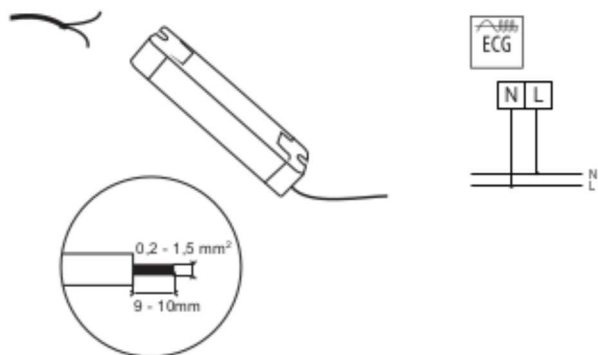

Przed instalacją oprawy należy wyłączyć dopływ prądu!

Oświetlenie może podłączać jedynie osoba wykwalifikowana.

Podłączenie należy wykonać w staranny sposób zgodnie z obowiązującymi normami i przepisami elektrotechnicznymi. Producent nie ponosi odpowiedzialności w przypadku ingerencji w wyrób lub nieprawidłowej instalacji.

Montaż w stropie modułowym 60x60