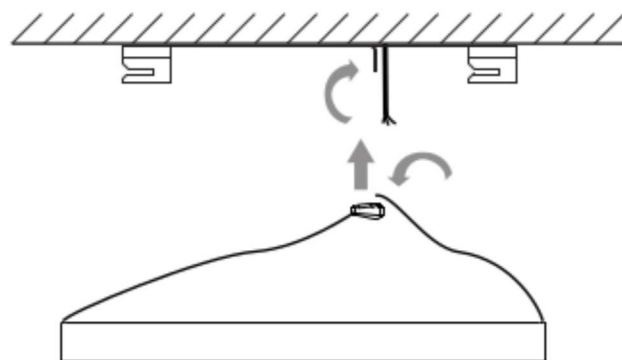

Przed instalacją oprawy należy wyłączyć dopływ prądu!

Oświetlenie może podłączać jedynie osoba wykwalifikowana.

Podłączenie należy wykonać w staranny sposób zgodnie z obowiązującymi normami i przepisami elektrotechnicznymi. Producent nie ponosi odpowiedzialności w przypadku ingerencji w wyrób lub nieprawidłowej instalacji.

Montaż w stropie modułowym 60x60