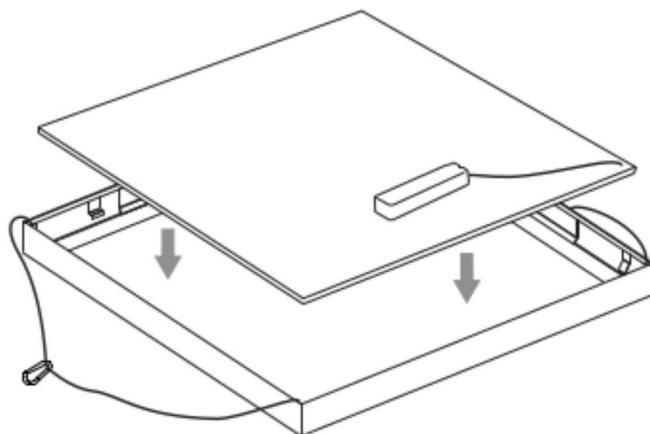

Przed instalacją oprawy należy wyłączyć dopływ prądu!

Oświetlenie może podłączać jedynie osoba wykwalifikowana.

Podłączenie należy wykonać w staranny sposób zgodnie z obowiązującymi normami i przepisami elektrotechnicznymi. Producent nie ponosi odpowiedzialności w przypadku ingerencji w wyrób lub nieprawidłowej instalacji.

Montaż w stropie modułowym 60x60