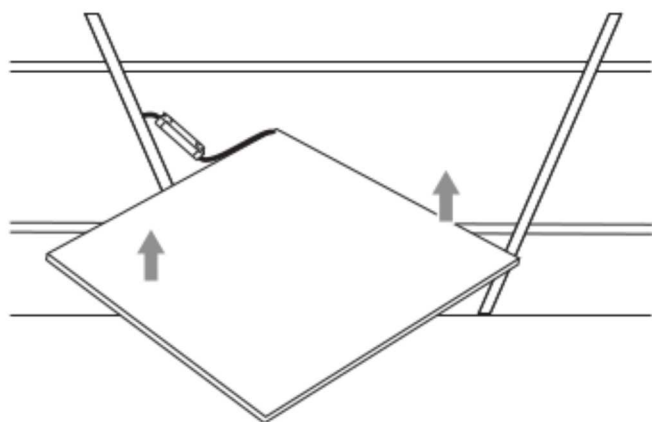

Przed instalacją oprawy należy wyłączyć dopływ prądu!

Oświetlenie może podłączać jedynie osoba wykwalifikowana.

Podłączenie należy wykonać w staranny sposób zgodnie z obowiązującymi normami i przepisami elektrotechnicznymi. Producent nie ponosi odpowiedzialności w przypadku ingerencji w wyrób lub nieprawidłowej instalacji.

Montaż w stropie modułowym 60x60